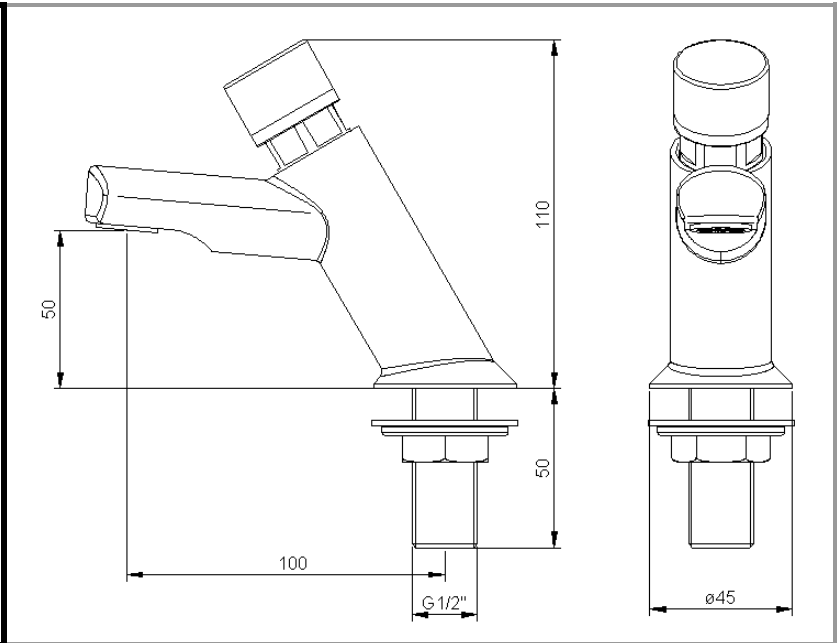

ARTICOLO / Item  
 Artículo / Article

**08250**

- Rubinetto micro per lavabo con comando a pulsante e arresto temporizzato; c/indicatori rosso/blu.
- Basin mounted self-closing push button micro-tap. With interchangeable red/blue indices.
- Grifo micro pulsador temporizado encimera para lavabo; con indicadores rojo/azul.
- Robinet modern micro temporisé à poussoir, sur plage. Avec anneaux indicateurs rouge /bleu interchangeables.