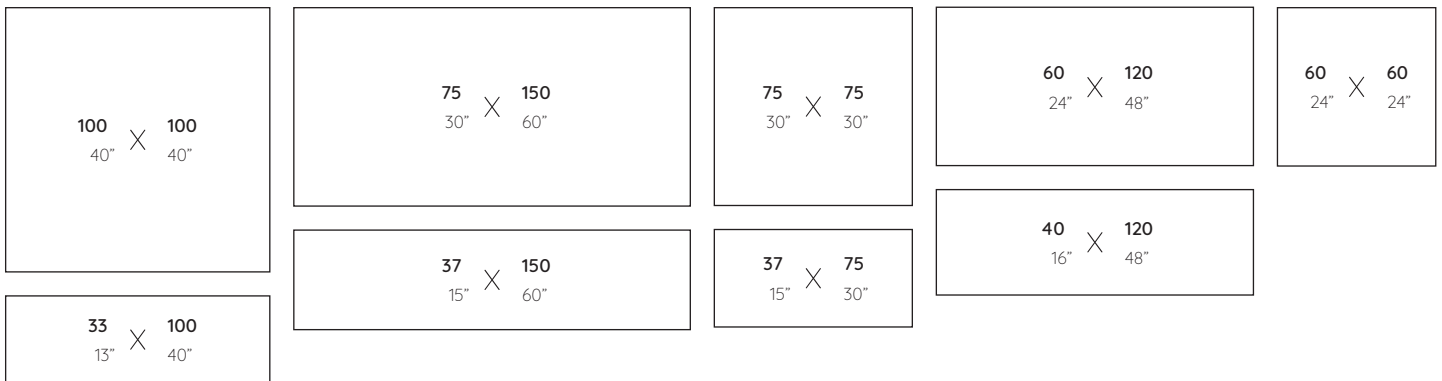

PULIDO · POLISHED · POLISSAGE | LAPADO · LAPATTO · LAPATTO | MATE · MATT · MAT | METALIZADO · METALLIC · MÉTALISÉ | BRILLO · GLOSSY · BRILLANT

PORCELÁNICO · PORCELAIN TILE · GRÈS CÉRAMÉ

GRES · CERAMIC TILE · GRÈS

REVESTIMIENTO · WALL TILE · FAÏNCE